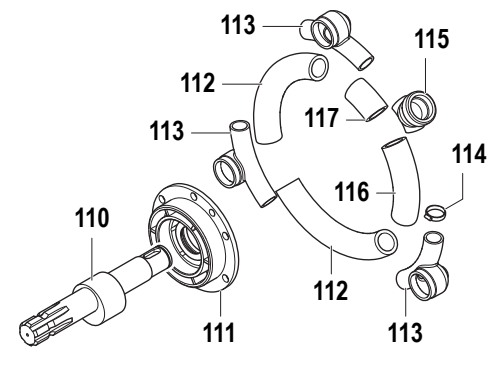

# IDS Series

Pompe a Membrana - Diaphragm Pumps

IDS 1300

550 RPM

**Varianti / Version**  
**Pompa Con Valvola Regolazione**  
**Pump With Regulation Valve**

**Varianti / Version**  
**Albero 1"3/8M - Cil. Ø32 - Versione Riduttore**  
**1"3/8M - Ø32 Cyl. Throughshaft - Reduction Version**

**Varianti / Version**  
**Albero Femmina 1"3/8M - 1"3/8F - 6 Fori**  
**1"3/8M - 1"3/8F - 6 Holes Throughshaft**

**Kit / Optional**  
**Kit Puleggia**  
**Pulley Kit**

**Kit / Optional**  
**Kit Puleggia**  
**Pulley Kit**

**Pompa Base**  
**Standard Pump**

**Albero Passante 1"3/8 M-M**  
**1"3/8 M-M Throughshaft**