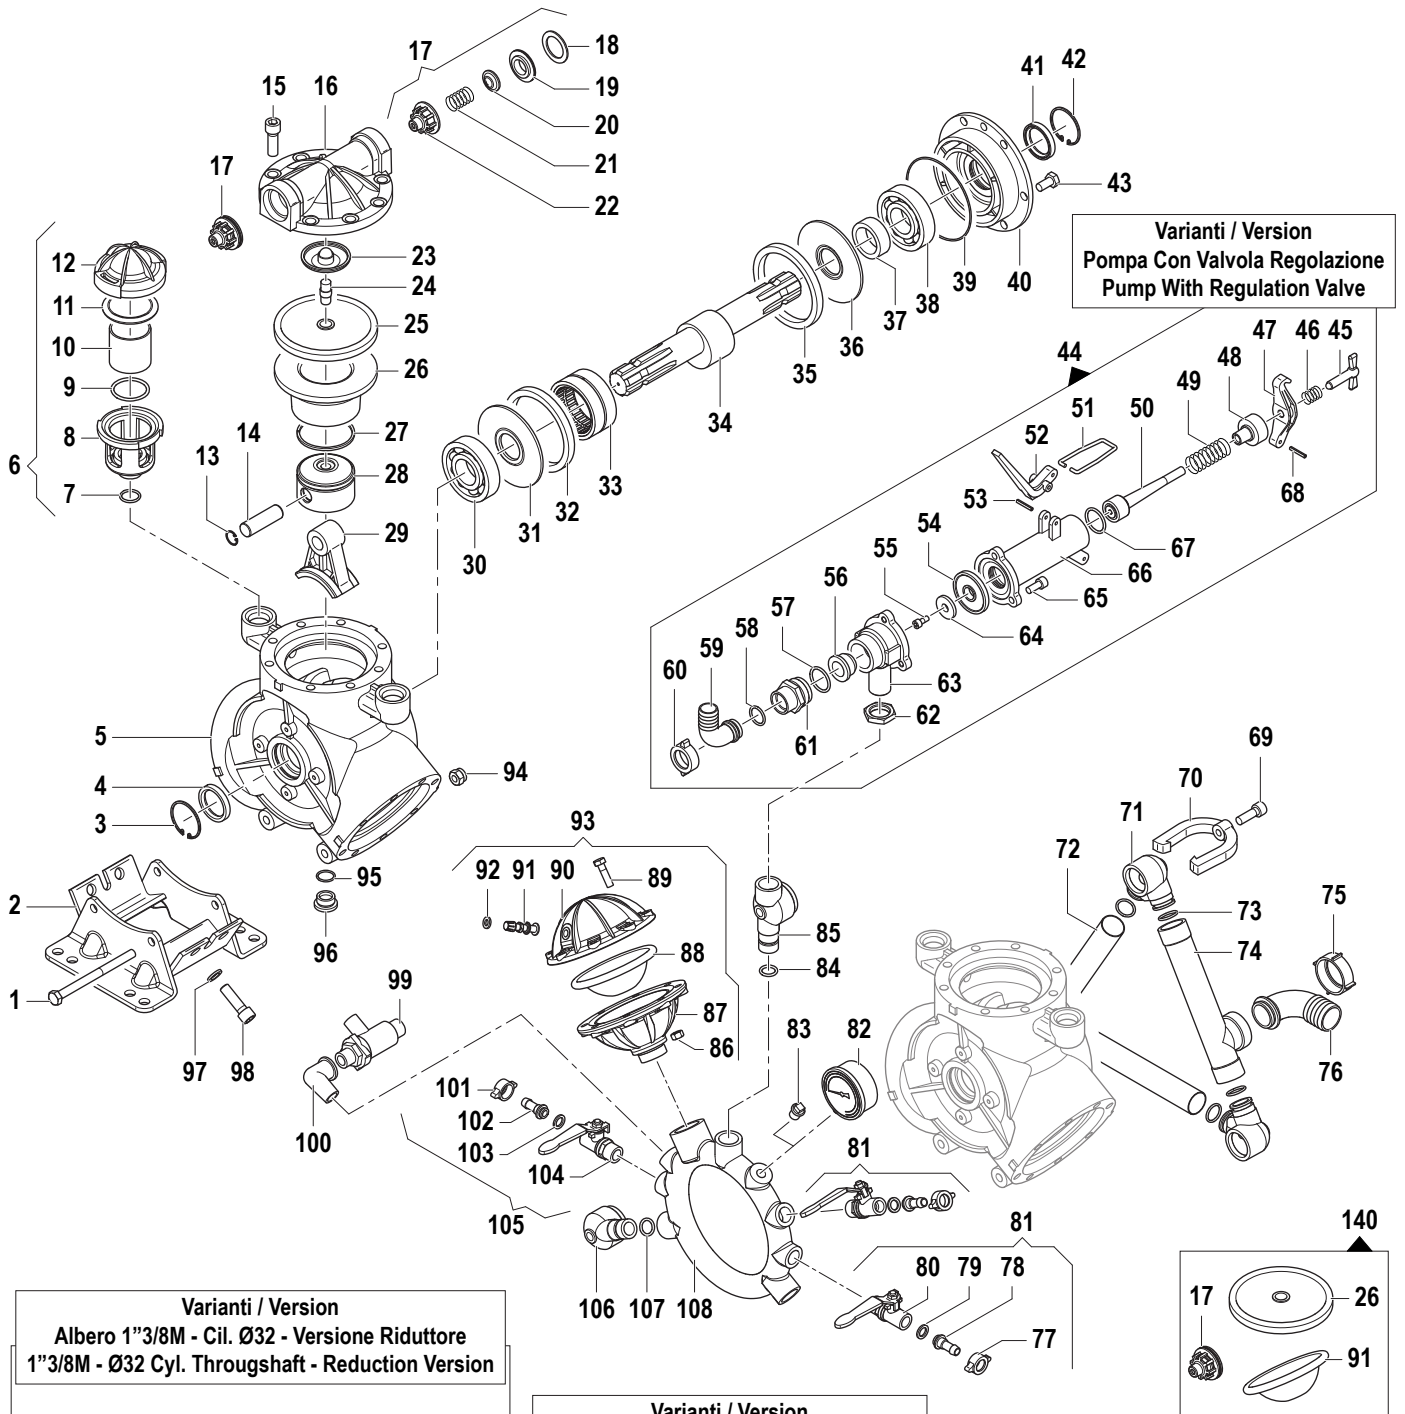

# IDS Series

Pompe a Membrana - Diaphragm Pumps

IDS 1300

550 RPM

**Varianti / Version**  
**Pompa Con Valvola Regolazione**  
**Pump With Regulation Valve**

**Varianti / Version**  
**Albero 1"3/8M - Cil. Ø32 - Versione Riduttore**  
**1"3/8M - Ø32 Cyl. Throughshaft - Reduction Version**

**Varianti / Version**  
**Albero Femmina 1"3/8M - 1"3/8F - 6 Fori**  
**1"3/8M - 1"3/8F - 6 Holes Throughshaft**

**Kit / Optional**  
**Kit Puleggia**  
**Pulley Kit**

**Kit / Optional**  
**Kit Puleggia**  
**Pulley Kit**

**Pompa Base**  
**Standard Pump**

**Albero Passante 1"3/8 M-M**  
**1"3/8 M-M Throughshaft**