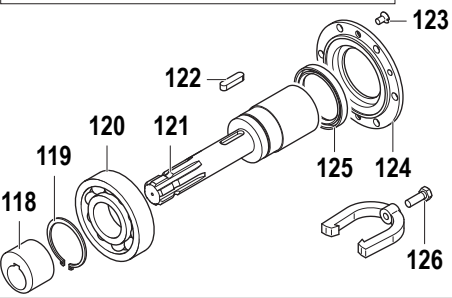

# IDS Series

Pompe a Membrana - Diaphragm Pumps

IDS 1300

550 RPM

**Varianti / Version**  
**Pompa Con Valvola Regolazione**  
**Pump With Regulation Valve**

**Varianti / Version**  
**Albero 1"3/8M - Cil. Ø32 - Versione Riduttore**  
**1"3/8M - Ø32 Cyl. Throughshaft - Reduction Version**

**Varianti / Version**  
**Albero Femmina 1"3/8M - 1"3/8F - 6 Fori**  
**1"3/8M - 1"3/8F - 6 Holes Throughshaft**

**Kit / Optional**  
**Kit Puleggia**  
**Pulley Kit**

**Kit / Optional**  
**Kit Puleggia**  
**Pulley Kit**

**Pompa Base**  
**Standard Pump**

**Albero Passante 1"3/8 M-M**  
**1"3/8 M-M Throughshaft**